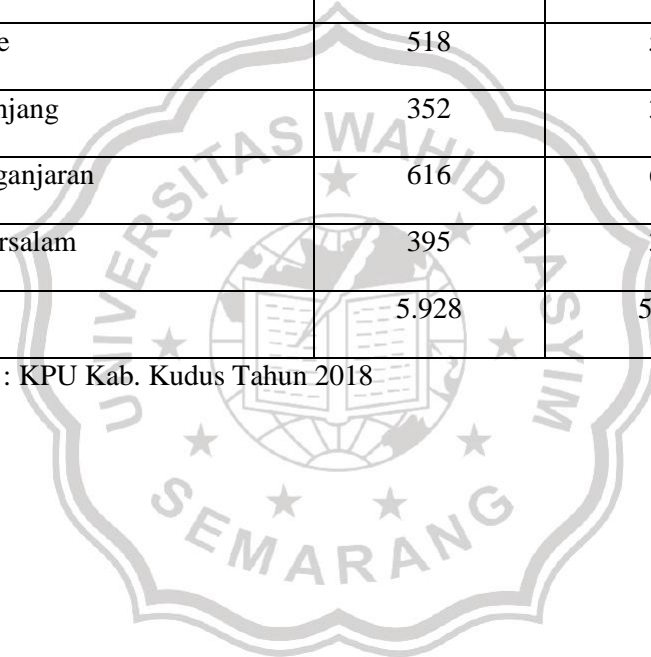

2. Jumlah Minimal Syarat Dukungan dan Bukti Dukungan Kec. Bae

No	Desa/ Kelurahan	Jumlah Dukungan	
		Hardcopy	Fc KTP-EI/ Suket
1.	Gondang Manis	778	778
2.	Bacin	230	230
3.	Purworejo	330	330
4.	Pedawang	499	499
5.	Ngembal Rejo	1566	1566
6.	Karang Bener	644	644
7.	Bae	518	518
8.	Panjang	352	352
9.	Pegunungan	616	616
10.	Dersalam	395	395
Total		5.928	5.928

Sumber : KPU Kab. Kudus Tahun 2018